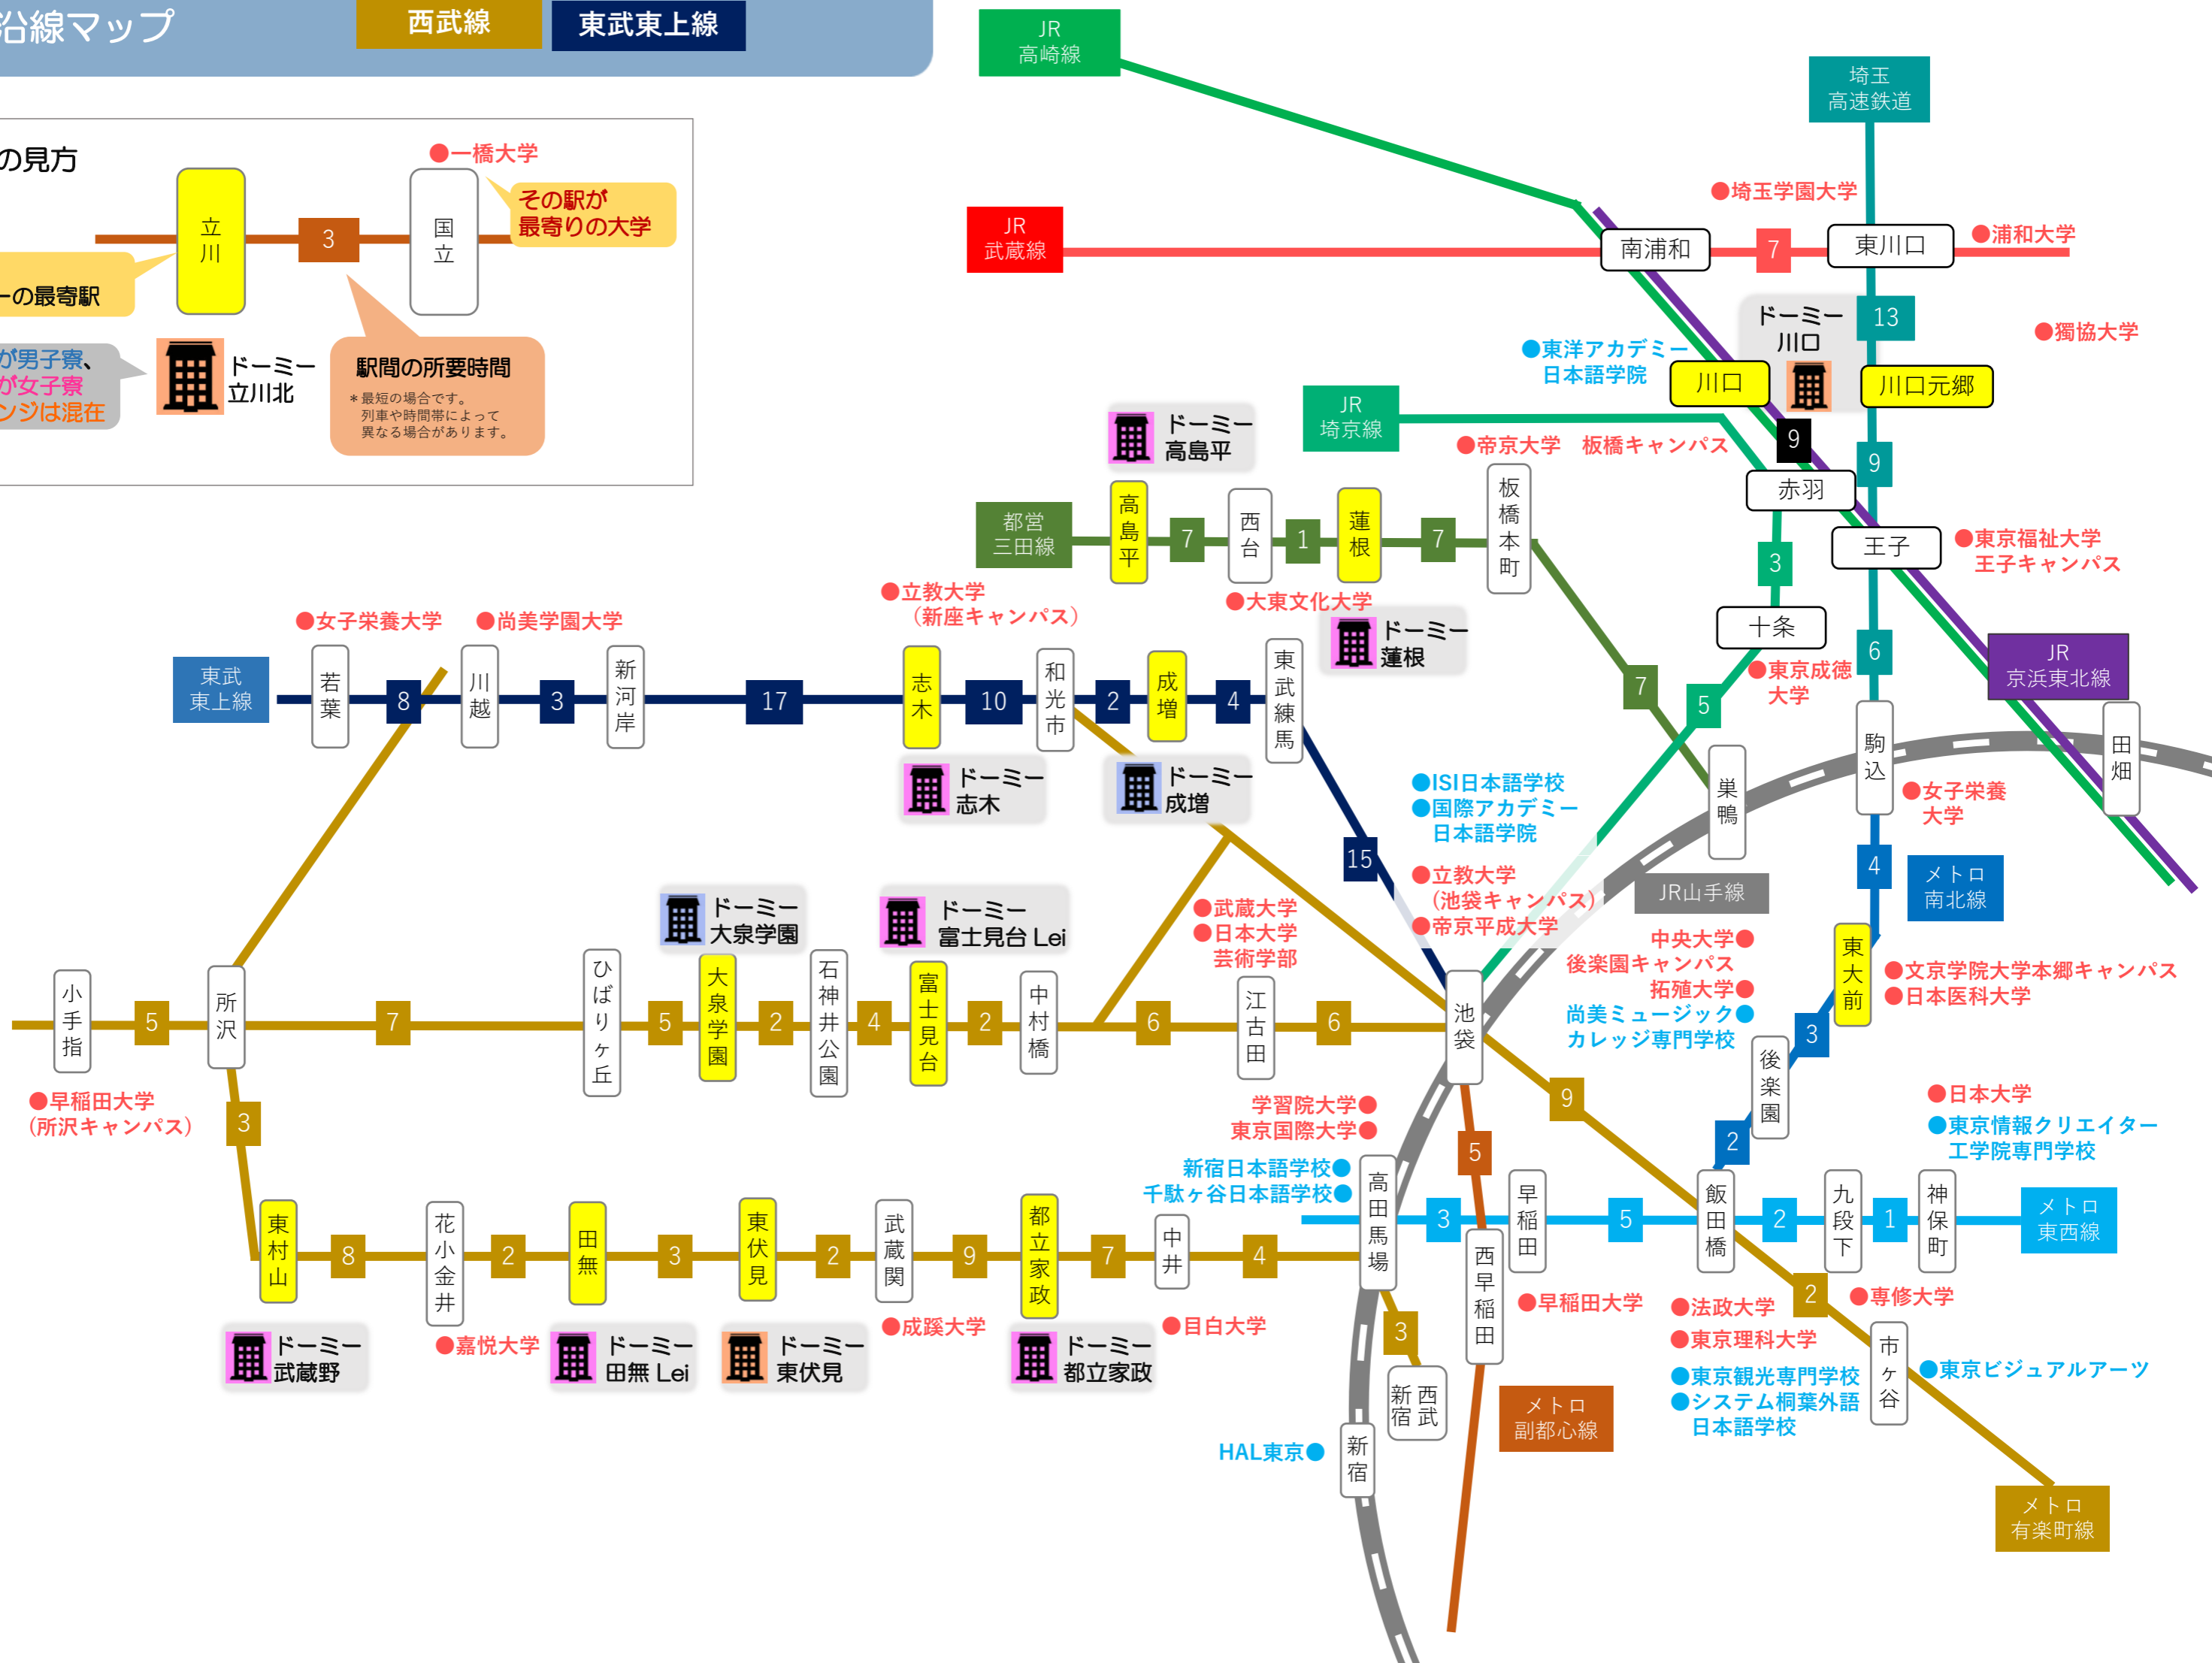

掲載ドミー一覧

			
男 ドミー成増 東京メトロ有楽町線・東京メトロ副都心線「地下鉄成増」駅徒歩約17分	女 ドミー富士見台Lei 西武池袋線「富士見台」駅徒歩11分	女 ドミー志木 東武東上線「志木」駅徒歩4分	女 ドミー都立家政 西武新宿線「都立家政」駅徒歩10分
			
男 ドミー大泉学園 西武池袋線「大泉学園」駅徒歩12分	女 ドミー田無Lei 西武新宿線「田無」駅徒歩5分	女 ドミー高島平 都営三田線「高島平」駅徒歩5分	女 ドミー武蔵野 西武新宿線「東村山」駅徒歩7分
			
混 ドミー川口 JR「川口」駅徒歩13分 埼玉高速鉄道線「川口元郷」徒歩5分	混 ドミー東伏見 西武新宿線「東伏見」駅徒歩13分	女 ドミー蓮根 都営三田線「蓮根」駅徒歩約11分	

管理人常駐

朝夕2食

保証人不要

家具付き

学習奨励寮 大学マップ

* 電車45分以内

- 専修大学
- 目白大学
- 成蹊大学
- 嘉悦大学
- 武蔵大学
- 日本大学
- 浦和大学
- 獨協大学
- 法政大学
- 立教大学
- 拓殖大学
- 帝京大学
板橋キャンパス
- 中央大学
後楽園キャンパス
- 早稲田大学
- 尚美学園大学
- 東京理科大学
- 帝京平成大学
- 大東文化大学
- 東京理科大学
- 埼玉学園大学
- 東京成徳大学
- 女子栄養大学
- 日本医科大学
- 東京福祉大学
王子キャンパス
- 文京学院大学
本郷キャンパス
- HAL東京
- ISI日本語学校
- 新宿日本語学校
- 千駄ヶ谷日本語学校
- 東京ビジュアルアーツ
- 国際アカデミー日本語学院
- 東洋アカデミー日本語学院
- 尚美ミュージックカレッジ専門学校
- 東京情報クリエイター工学院専門学校

JR 高崎線

JR 武蔵線

JR 埼京線

都営 三田線

東武 東上線

JR 京浜東北線

JR 山手線

メトロ 副都心線

メトロ 有楽町線

●早稲田大学 (所沢キャンパス)

ドミー 武蔵野

●嘉悦大学

ドミー 田無 Lei

ドミー 東伏見

●成蹊大学

ドミー 都立家政