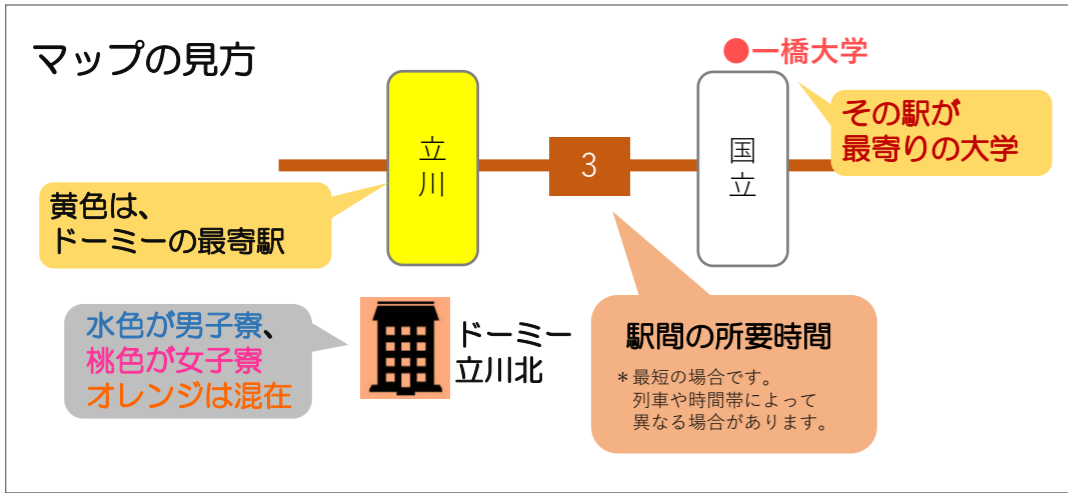

管理人常駐

朝夕2食

保証人不要

家具付き

学習奨励寮 大学マップ

* 電車45分以内

- 専修大学
- 目白大学
- 成蹊大学
- 嘉悦大学
- 武蔵大学
- 日本大学
- 浦和大学
- 獨協大学
- 法政大学
- 立教大学
- 拓殖大学
- 帝京大学
板橋キャンパス
- 中央大学
後楽園キャンパス
- 早稲田大学
- 尚美学園大学
- 東京理科大学
- 帝京平成大学
- 大東文化大学
- 東京理科大学
- 埼玉学園大学
- 東京成徳大学
- 女子栄養大学
- 日本医科大学
- 東京福祉大学
王子キャンパス
- 文京学院大学
本郷キャンパス
- HAL東京
- ISI日本語学校
- 新宿日本語学校
- 千駄ヶ谷日本語学校
- 東京ビジュアルアーツ
- 国際アカデミー日本語学院
- 東洋アカデミー日本語学院
- 尚美ミュージックカレッジ専門学校
- 東京情報クリエイター工学院専門学校

詳しくは (一財) 共立国際交流奨学財団

フリーダイヤル 0120-952-423

MAIL : kif-info@dormy.co.jp

9:00~17:00 土日祝は休み

マップの見方

黄色は、ドミーの最寄駅

水色が男子寮、桃色が女子寮、オレンジは混在

駅間の所要時間
*最短の場合です。列車や時間帯によって異なる場合があります。